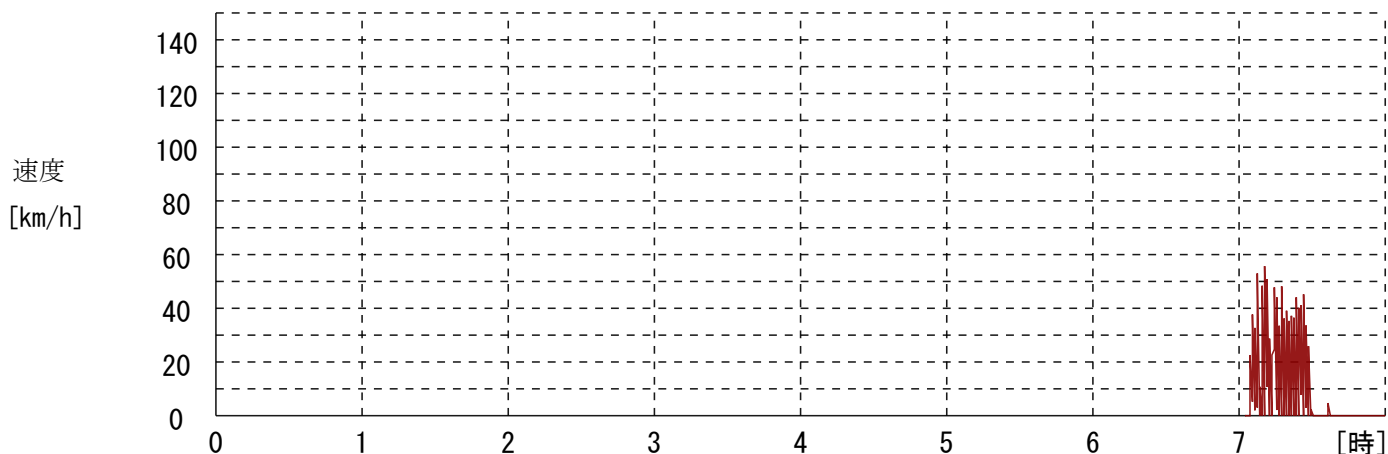

記録情報

記録開始 : 運行距離 : 86.30 km 最大連続走行時間 :
 記録終了 : 走行時間 : 最高速度 : 88.3 km/h
 記録時間 :

運行区域

1: 江戸川区西一之江 2: 白井市根 3: 柏市新柏 4: 柏市豊四季
 5: 江戸川区西一之江 6: 7: 8:

保存日時

保存作業者名

24時間毎()のデータ

運行距離 : 86.30 km 最高速度 : 88.3 km/h 走行時間 : 車速設定 : 4CH 8.0 パルス

記録情報

記録開始 : 運行距離 : 86.30 km 最大連続走行時間 :
 記録終了 : 走行時間 : 最高速度 : 88.3 km/h
 記録時間 :

運行区域

- 1: 江戸川区西一之江 2: 白井市根 3: 柏市新柏 4: 柏市豊四季
- 5: 江戸川区西一之江 6: 7: 8:

保存日時

保存作業者名

24時間毎()のデータ

運行距離 : 86.30 km 最高速度 : 88.3 km/h 走行時間 : 車速設定 : 4CH 8.0 パルス