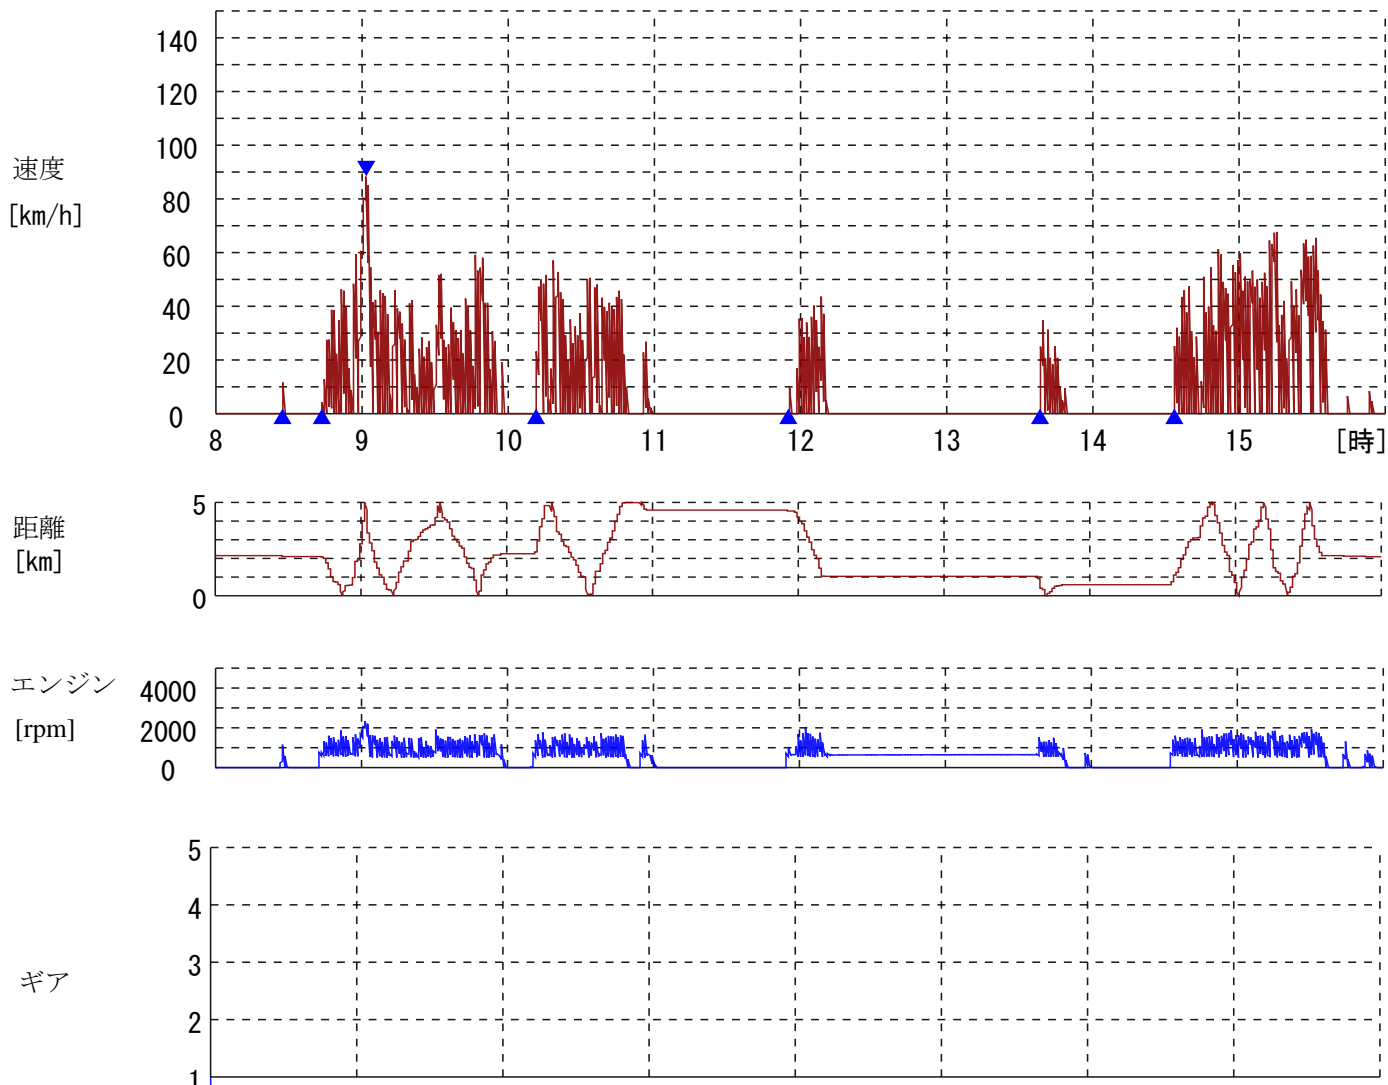

記録情報

記録開始 : 運行距離 : 86.30 km 最大連続走行時間 :
 記録終了 : 走行時間 : 最高速度 : 88.3 km/h
 記録時間 :

運行区域

1: 江戸川区西一之江 2: 白井市根 3: 柏市新柏 4: 柏市豊四季
 5: 江戸川区西一之江 6: 7: 8:

保存日時

保存作業者名

24時間毎()のデータ

運行距離 : 86.30 km 最高速度 : 88.3 km/h 走行時間 : 車速設定 : 4CH 8.0 パルス

記録情報

記録開始 : 運行距離 : 86.30 km 最大連続走行時間 :
 記録終了 : 走行時間 : 最高速度 : 88.3 km/h
 記録時間 :

運行区域

- 1: 江戸川区西一之江 2: 白井市根 3: 柏市新柏 4: 柏市豊四季
- 5: 江戸川区西一之江 6: 7: 8:

保存日時

保存作業者名

24時間毎()のデータ

運行距離 : 86.30 km 最高速度 : 88.3 km/h 走行時間 : 車速設定 : 4CH 8.0 パルス